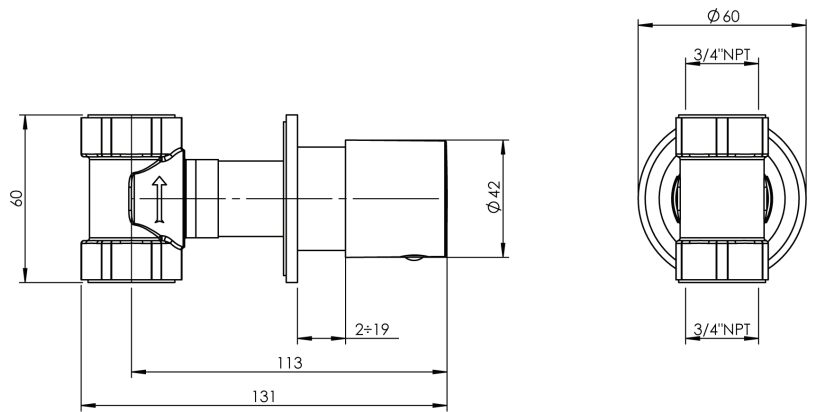

#om41200

1/2" Flow control

14 GPM (53 L/min.)