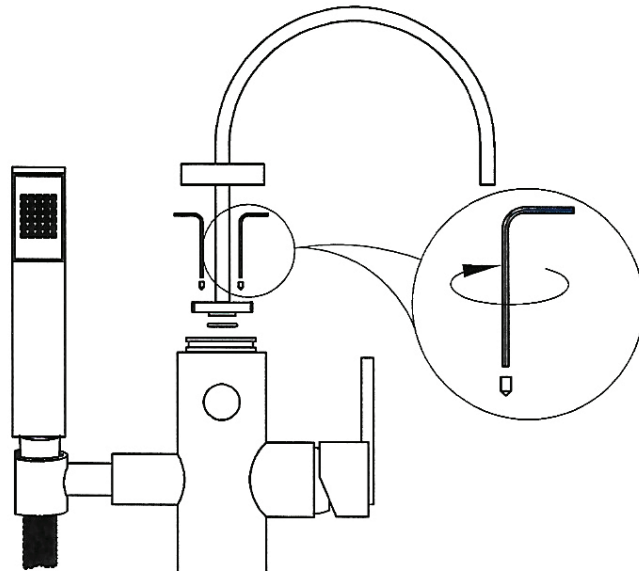

### #83313, #84313, #85313

Floor mount tub filler with hand shower  
Robinet de bain au sol avec douchette

Installation Guide  
Guide d'installation

#83313

#84313

#85313

Qty: 3  
2" wood screw (#10)  
+ metal washer  
(not supplied)

Qté: 3  
Vis à bois #10 de 2"  
et rondelles de métal  
(non incluses)

A 2" x 6" wood block fastened below  
the sub floor for added support

Un bloc de bois mesurant 2" x 6" fixé  
sous le sous-plancher pour renforcer