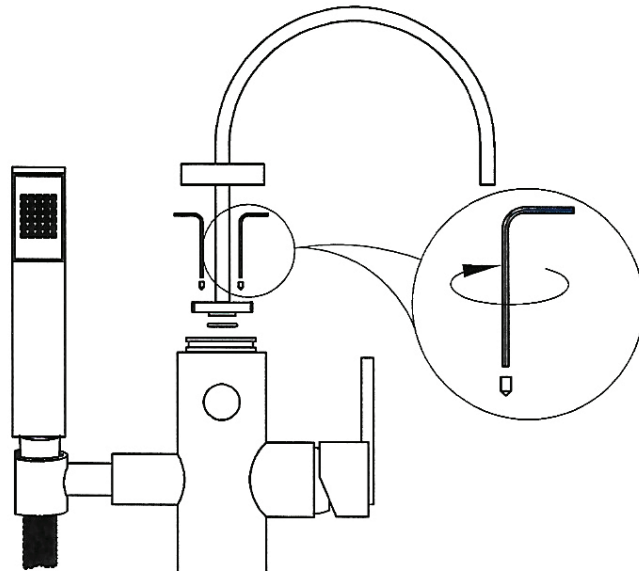

CaBano

EDGE #64311

Floor mount tub filler with hand shower
Robinet de bain au sol avec douchette

Installation Guide
Guide d'installation

Qty: 3
2" wood screw (#10)
+ metal washer
(not supplied)

Qté: 3
Vis à bois #10 de 2"
et rondelles de métal
(non incluses)

A 2" x 6" wood block fastened below
the sub floor for added support

Un bloc de bois mesurant 2" x 6" fixé
sous le sous-plancher pour renforcer