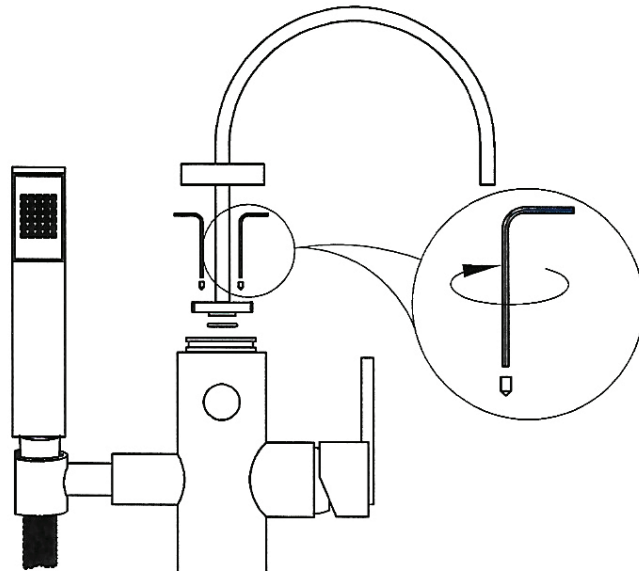

CaBano

CENTURY #60311

Floor mount tub filler with hand shower
Robinet de bain au sol avec douchette

Installation Guide
Guide d'installation

Qty: 3
2" wood screw (#10)
+ metal washer
(not supplied)

Qté: 3
Vis à bois #10 de 2"
et rondelles de métal
(non incluses)

A 2" x 6" wood block fastened below
the sub floor for added support

Un bloc de bois mesurant 2" x 6" fixé
sous le sous-plancher pour renforcer