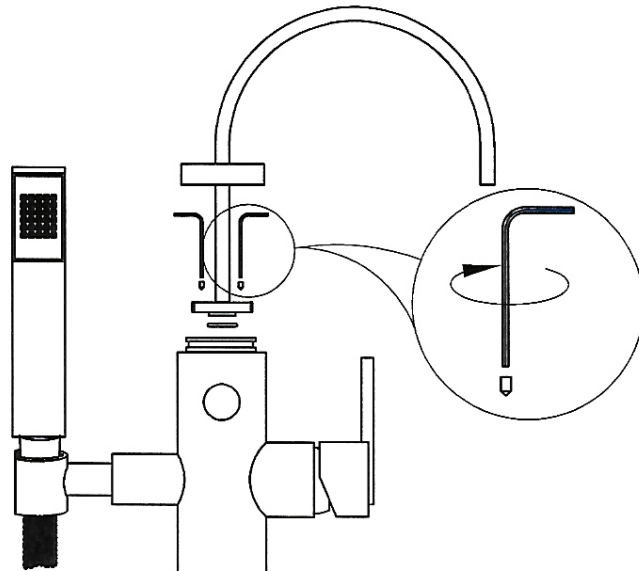

CaBano

VOLEX #47311

Floor mount tub filler with hand shower
Robinet de bain au sol avec douchette

Installation Guide
Guide d'installation

Qty: 3
2" wood screw (#10)
+ metal washer
(not supplied)

Qté: 3
Vis à bois #10 de 2"
et rondelles de métal
(non incluses)

A 2" x 6" wood block fastened below
the sub floor for added support

Un bloc de bois mesurant 2" x 6" fixé
sous le sous-plancher pour renforcer